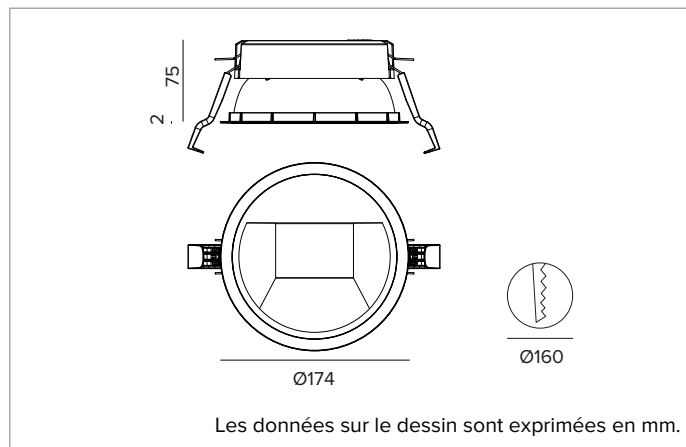

1T8321EL80 | CCTEVO WALL WASHER 160

Downlight encastrable à LED version trim

	3500K	H(m)	D1(m)	D2(m)	E _{max} (lx)		
	Ra80	42°	77°				
Fixture Power	24W	1	0.86	1.70	1854		
Source Flux	3383lm	2	1.73	3.40	464		
Fixture Flux	2344lm	3	2.59	5.11	206		
Efficacy	98lm/W	4	3.46	6.81	116		
TS1573	I _{max} =633cd/klm	I _{max}	2142cd	5	4.32	8.51	74

CCT nominale : 3500K

Durée utile (L80/B10) : >50000h tq +25°C

CARACTÉRISTIQUES DE L'ÉCLAIRAGE

Optique WW : réflecteur asymétrique en aluminium pré-anodisé haute réflexion, paralume en acrylique holographique et diffuseur, parties de la structure en thermoplastique.

Optique : WALL WASHER

Rendement optique : 69%

Flux appareil : 2344lm

Efficacité lumineuse : 98lm/W

Sécurité photobiologique : Conforme au groupe RG1 (Risque faible)

CARACTÉRISTIQUES MÉCANIQUES

Dissipateur en aluminium noir moulé sous pression. Structure en matière thermoplastique noire, anneau frontal cut-off thermoplastique blanc. Joint en silicone pour l'étanchéité à l'eau et à la poussière. Version trim avec anneau intégré blanc.